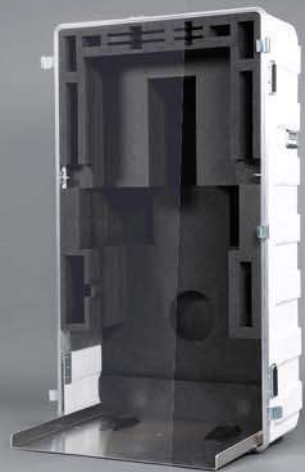

Ausführliche Informationen finden Sie unter www.oehm-rehbein.de

Technische Änderungen vorbehalten.

Der Herausgeber ist um Richtigkeit und Aktualität der bereitgestellten Informationen bemüht. Die Angaben über technische Inhalte basieren jedoch auf den aktuellen Erkenntnissen und unterliegen der ständigen Weiterentwicklung. Der Herausgeber übernimmt deshalb allein auf Basis dieser Werbedrucksache keine Gewähr für die Aktualität, Richtigkeit und Vollständigkeit der bereitgestellten Informationen. Alle dargestellten Logos, Bilder und Grafiken sind Eigentum der entsprechenden Firmen und unterliegen dem Copyright der entsprechenden Lizenzgeber. Sämtliche auf diesen Seiten dargestellten Fotos, Logos und Texte, die Eigenentwicklungen von uns sind oder von uns aufbereitet wurden, dürfen nicht ohne unser Einverständnis kopiert oder anderweitig genutzt werden. Alle Rechte vorbehalten.

Oehm und Rehbein GmbH, 18057 Rostock, Germany, Neptunallee 7c
Info-Hotline: +49 381 36 600 600, www.oehm-rehbein.de, info@oehm-rehbein.de